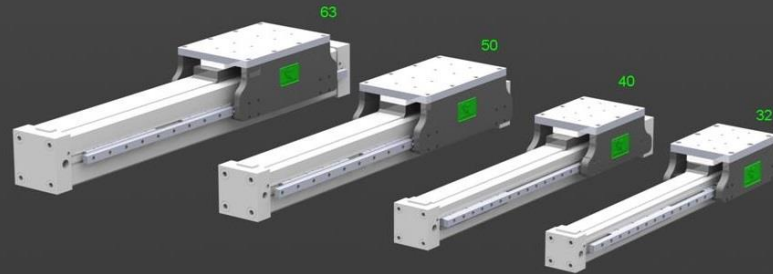

SÉRIE : 1605

Construit pour supporter vos ambitions...

DIMENSIONS 1605

SIZE	32	40	50	63
D	35mm. (1,38)	35mm. (1,38)	47,5mm. (1,87)	47,5mm. (1,87)
E	12,7mm. (,5)	12,7mm. (,5)	12,7mm. (,5)	12,7mm. (,5)
H	92,9mm. (3,6)	102,88mm. (4,05)	121mm. (4,76)	136,5mm. (5,37)
h	16,2mm. (,64)	21,18mm. (,83)	22,3mm. (,88)	29,8mm. (1,17)
S	30mm. (1,18)	30mm. (1,18)	40mm. (1,57)	40mm. (1,57)
DD	40mm. (1,57)	40mm. (1,57)	65mm. (2,56)	65mm. (2,56)
LA	111,3mm. (4,38)	122,39mm. (4,82)	143,61mm. (5,65)	159,61mm. (6,28)
LC	190mm. (7,48)	200mm. (7,87)	285mm. (11,22)	275mm. (10,83)
LO	150mm. (5,9)	150mm. (5,9)	232mm. (9,13)	235mm. (9,25)
LT	75,89mm. (2,99)	87mm. (3,42)	106,21mm. (4,18)	122,21mm. (4,81)
HOLE	M5 x 0,8	M5 x 0,8	M6 x 1,0	M6 x 1,0

DONNÉE TECHNIQUE 1605

SIZE	32	40	50	63
FZ	3023 N-m	3023 N-m	6492 N-m	6492 N-m
MZ	14,4 N-m	14,4 N-m	73,5 N-m	73,5 N-m
FY	3023 N-m	3023 N-m	6492 N-m	6492 N-m
MY	14,4 N-m	14,4 N-m	73,5 N-m	73,5 N-m