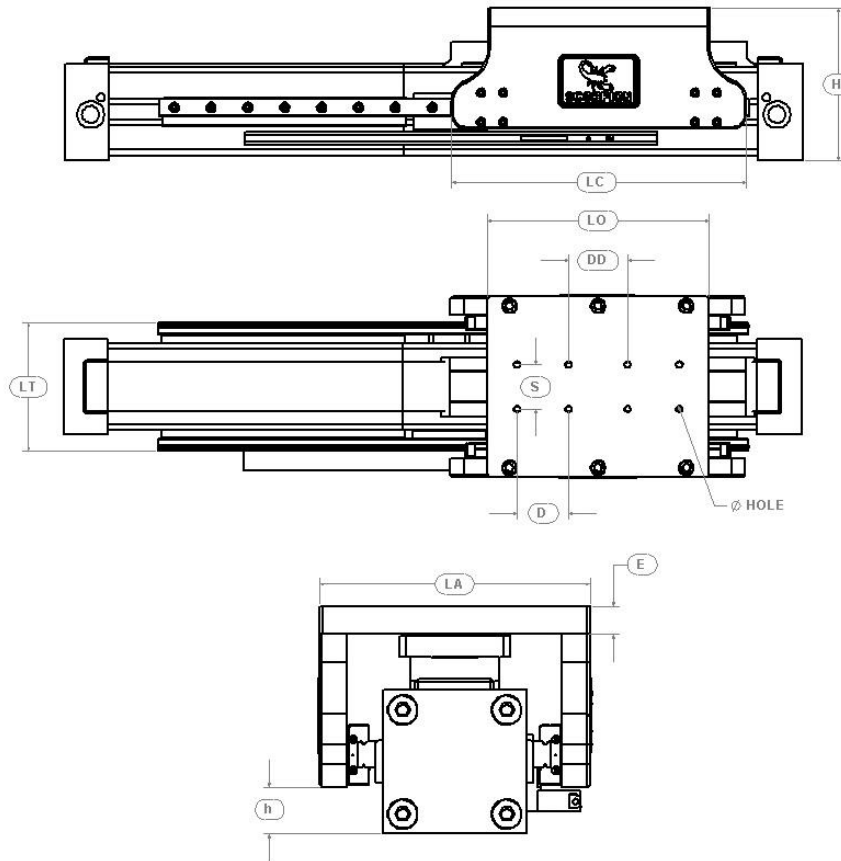

SÉRIE : 1605

Construit pour supporter vos ambitions...

DIMENSIONS 1605

SIZE	32	40	50	63
D	35mm. (1,38)	35mm. (1,38)	47,5mm. (1,87)	47,5mm. (1,87)
E	12,7mm. (,5)	12,7mm. (,5)	12,7mm. (,5)	12,7mm. (,5)
H	92,9mm. (3,6)	102,88mm. (4,05)	121mm. (4,76)	136,5mm. (5,37)
h	16,2mm. (,64)	21,18mm. (,83)	22,3mm. (,88)	29,8mm. (1,17)
S	30mm. (1,18)	30mm. (1,18)	40mm. (1,57)	40mm. (1,57)
DD	40mm. (1,57)	40mm. (1,57)	65mm. (2,56)	65mm. (2,56)
LA	111,3mm. (4,38)	122,39mm. (4,82)	143,61mm. (5,65)	159,61mm. (6,28)
LC	190mm. (7,48)	200mm. (7,87)	285mm. (11,22)	275mm. (10,83)
LO	150mm. (5,9)	150mm. (5,9)	232mm. (9,13)	235mm. (9,25)
LT	75,89mm. (2,99)	87mm. (3,42)	106,21mm. (4,18)	122,21mm. (4,81)
HOLE	M5 x 0,8	M5 x 0,8	M6 x 1,0	M6 x 1,0

DONNÉE TECHNIQUE 1605

SIZE	32	40	50	63
FZ	3023 N-m	3023 N-m	6492 N-m	6492 N-m
MZ	14,4 N-m	14,4 N-m	73,5 N-m	73,5 N-m
FY	3023 N-m	3023 N-m	6492 N-m	6492 N-m
MY	14,4 N-m	14,4 N-m	73,5 N-m	73,5 N-m