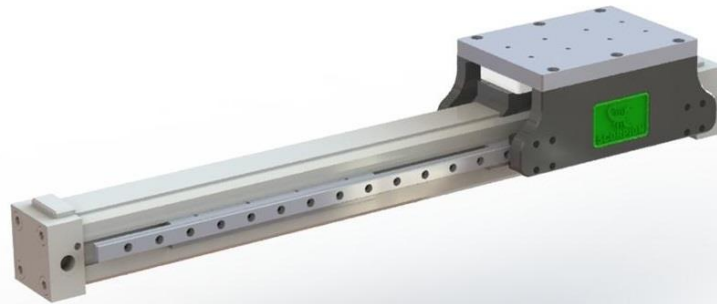

SÉRIE : 1605

Construit pour supporter vos ambitions...

DIMENSIONS 1605

SIZE	32	40	50	63
D	35mm. (1,38)	35mm. (1,38)	47,5mm. (1,87)	47,5mm. (1,87)
E	12,7mm. (,5)	12,7mm. (,5)	12,7mm. (,5)	12,7mm. (,5)
H	92,9mm. (3,6)	102,88mm. (4,05)	121mm. (4,76)	136,5mm. (5,37)
h	16,2mm. (,64)	21,18mm. (,83)	22,3mm. (,88)	29,8mm. (1,17)
S	30mm. (1,18)	30mm. (1,18)	40mm. (1,57)	40mm. (1,57)
DD	40mm. (1,57)	40mm. (1,57)	65mm. (2,56)	65mm. (2,56)
LA	111,3mm. (4,38)	122,39mm. (4,82)	143,61mm. (5,65)	159,61mm. (6,28)
LC	190mm. (7,48)	200mm. (7,87)	285mm. (11,22)	275mm. (10,83)
LO	150mm. (5,9)	150mm. (5,9)	232mm. (9,13)	235mm. (9,25)
LT	75,89mm. (2,99)	87mm. (3,42)	106,21mm. (4,18)	122,21mm. (4,81)
HOLE	M5 x 0,8	M5 x 0,8	M6 x 1,0	M6 x 1,0

DONNÉE TECHNIQUE 1605

SIZE	32	40	50	63
FZ	3023 N-m	3023 N-m	6492 N-m	6492 N-m
MZ	14,4 N-m	14,4 N-m	73,5 N-m	73,5 N-m
FY	3023 N-m	3023 N-m	6492 N-m	6492 N-m
MY	14,4 N-m	14,4 N-m	73,5 N-m	73,5 N-m