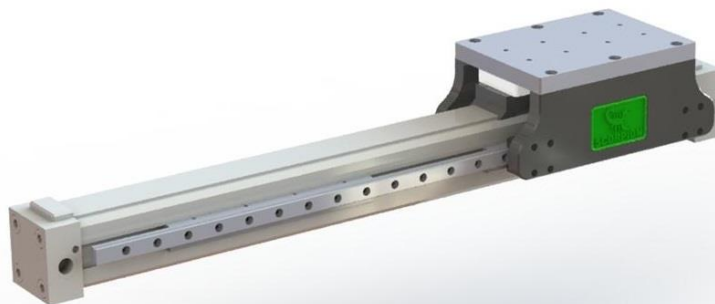

SÉRIE : 1605

Construit pour supporter vos ambitions...

DIMENSIONS 1605

SIZE	32	40	50	63
D	35mm. (1,38)	35mm. (1,38)	47,5mm. (1,87)	47,5mm. (1,87)
E	12,7mm. (,5)	12,7mm. (,5)	12,7mm. (,5)	12,7mm. (,5)
H	92,9mm. (3,6)	102,88mm. (4,05)	121mm. (4,76)	136,5mm. (5,37)
h	16,2mm. (,64)	21,18mm. (,83)	22,3mm. (,88)	29,8mm. (1,17)
S	30mm. (1,18)	30mm. (1,18)	40mm. (1,57)	40mm. (1,57)
DD	40mm. (1,57)	40mm. (1,57)	65mm. (2,56)	65mm. (2,56)
LA	111,3mm. (4,38)	122,39mm. (4,82)	143,61mm. (5,65)	159,61mm. (6,28)
LC	190mm. (7,48)	200mm. (7,87)	285mm. (11,22)	275mm. (10,83)
LO	150mm. (5,9)	150mm. (5,9)	232mm. (9,13)	235mm. (9,25)
LT	75,89mm. (2,99)	87mm. (3,42)	106,21mm. (4,18)	122,21mm. (4,81)
HOLE	M5 x 0,8	M5 x 0,8	M6 x 1,0	M6 x 1,0

DONNÉE TECHNIQUE 1605

SIZE	32	40	50	63
FZ	3023 N-m	3023 N-m	6492 N-m	6492 N-m
MZ	14,4 N-m	14,4 N-m	73,5 N-m	73,5 N-m
FY	3023 N-m	3023 N-m	6492 N-m	6492 N-m
MY	14,4 N-m	14,4 N-m	73,5 N-m	73,5 N-m