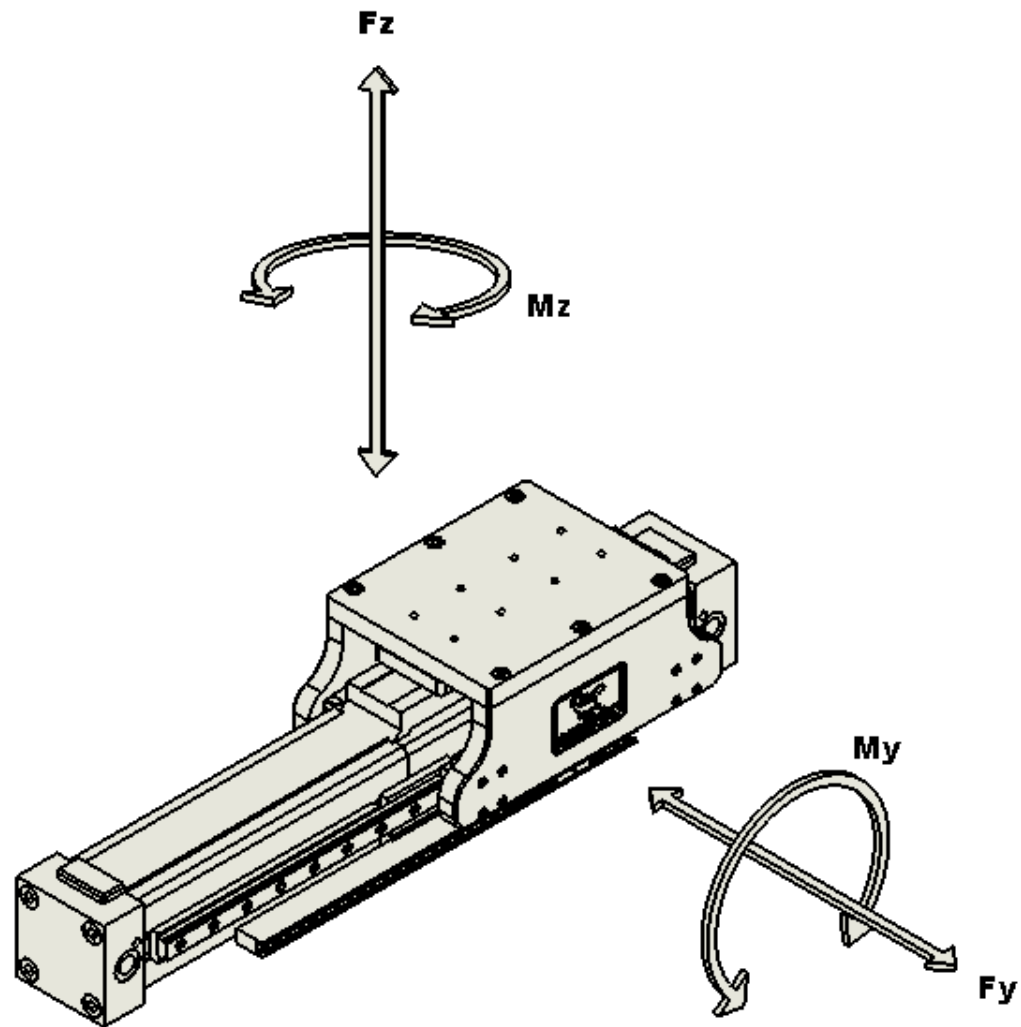

SÉRIE : 1605

Construit pour supporter vos ambitions...

DIMENSIONS 1605

SIZE	32	40	50	63
D	35mm. (1,38)	35mm. (1,38)	47,5mm. (1,87)	47,5mm. (1,87)
E	12,7mm. (,5)	12,7mm. (,5)	12,7mm. (,5)	12,7mm. (,5)
H	92,9mm. (3,6)	102,88mm. (4,05)	121mm. (4,76)	136,5mm. (5,37)
h	16,2mm. (,64)	21,18mm. (,83)	22,3mm. (,88)	29,8mm. (1,17)
S	30mm. (1,18)	30mm. (1,18)	40mm. (1,57)	40mm. (1,57)
DD	40mm. (1,57)	40mm. (1,57)	65mm. (2,56)	65mm. (2,56)
LA	111,3mm. (4,38)	122,39mm. (4,82)	143,61mm. (5,65)	159,61mm. (6,28)
LC	190mm. (7,48)	200mm. (7,87)	285mm. (11,22)	275mm. (10,83)
LO	150mm. (5,9)	150mm. (5,9)	232mm. (9,13)	235mm. (9,25)
LT	75,89mm. (2,99)	87mm. (3,42)	106,21mm. (4,18)	122,21mm. (4,81)
HOLE	M5 x 0,8	M5 x 0,8	M6 x 1,0	M6 x 1,0

DONNÉE TECHNIQUE 1605

SIZE	32	40	50	63
FZ	3023 N-m	3023 N-m	6492 N-m	6492 N-m
MZ	14,4 N-m	14,4 N-m	73,5 N-m	73,5 N-m
FY	3023 N-m	3023 N-m	6492 N-m	6492 N-m
MY	14,4 N-m	14,4 N-m	73,5 N-m	73,5 N-m