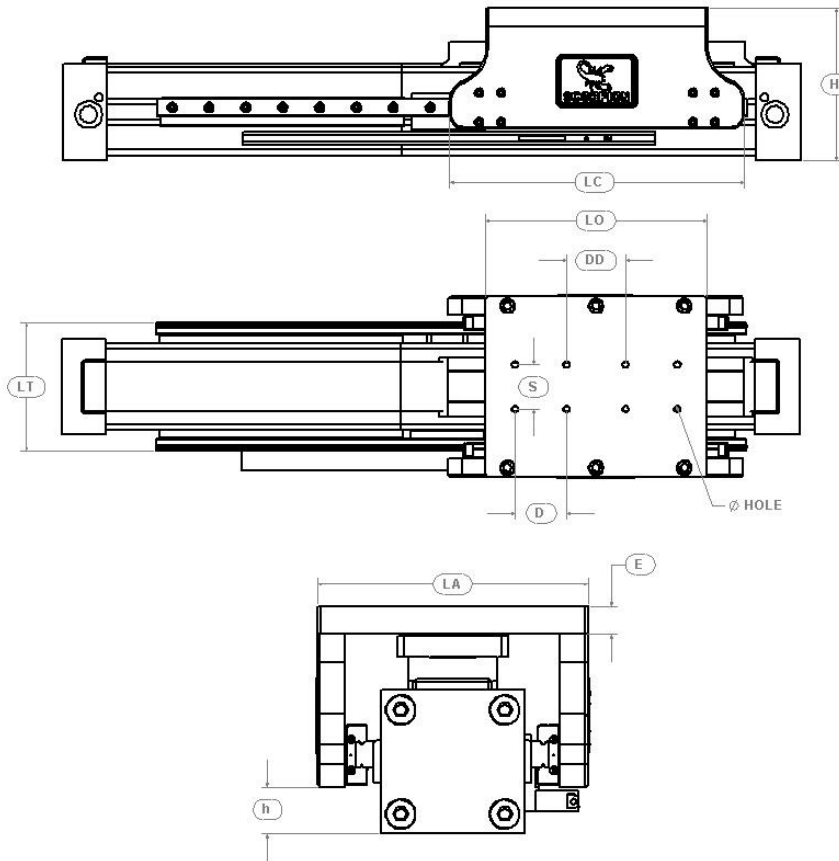

SÉRIE : 1605

Construit pour supporter vos ambitions...

DIMENSIONS 1605

SIZE	32	40	50	63
D	35mm. (1,38)	35mm. (1,38)	47,5mm. (1,87)	47,5mm. (1,87)
E	12,7mm. (,5)	12,7mm. (,5)	12,7mm. (,5)	12,7mm. (,5)
H	92,9mm. (3,6)	102,88mm. (4,05)	121mm. (4,76)	136,5mm. (5,37)
h	16,2mm. (,64)	21,18mm. (,83)	22,3mm. (,88)	29,8mm. (1,17)
S	30mm. (1,18)	30mm. (1,18)	40mm. (1,57)	40mm. (1,57)
DD	40mm. (1,57)	40mm. (1,57)	65mm. (2,56)	65mm. (2,56)
LA	111,3mm. (4,38)	122,39mm. (4,82)	143,61mm. (5,65)	159,61mm. (6,28)
LC	190mm. (7,48)	200mm. (7,87)	285mm. (11,22)	275mm. (10,83)
LO	150mm. (5,9)	150mm. (5,9)	232mm. (9,13)	235mm. (9,25)
LT	75,89mm. (2,99)	87mm. (3,42)	106,21mm. (4,18)	122,21mm. (4,81)
HOLE	M5 x 0,8	M5 x 0,8	M6 x 1,0	M6 x 1,0

DONNÉE TECHNIQUE 1605

SIZE	32	40	50	63
FZ	3023 N-m	3023 N-m	6492 N-m	6492 N-m
MZ	14,4 N-m	14,4 N-m	73,5 N-m	73,5 N-m
FY	3023 N-m	3023 N-m	6492 N-m	6492 N-m
MY	14,4 N-m	14,4 N-m	73,5 N-m	73,5 N-m