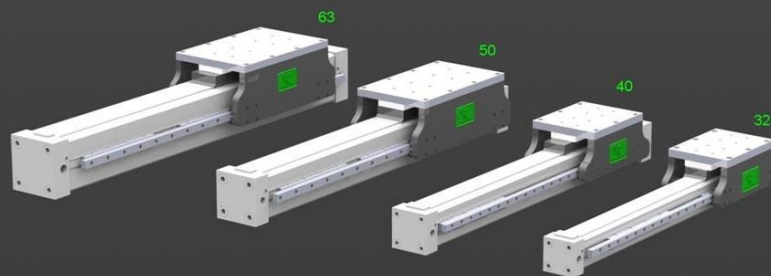

SÉRIE : 1605

Construit pour supporter vos ambitions...

DIMENSIONS 1605

SIZE	32	40	50	63
D	35mm. (1,38)	35mm. (1,38)	47,5mm. (1,87)	47,5mm. (1,87)
E	12,7mm. (,5)	12,7mm. (,5)	12,7mm. (,5)	12,7mm. (,5)
H	92,9mm. (3,6)	102,88mm. (4,05)	121mm. (4,76)	136,5mm. (5,37)
h	16,2mm. (,64)	21,18mm. (,83)	22,3mm. (,88)	29,8mm. (1,17)
S	30mm. (1,18)	30mm. (1,18)	40mm. (1,57)	40mm. (1,57)
DD	40mm. (1,57)	40mm. (1,57)	65mm. (2,56)	65mm. (2,56)
LA	111,3mm. (4,38)	122,39mm. (4,82)	143,61mm. (5,65)	159,61mm. (6,28)
LC	190mm. (7,48)	200mm. (7,87)	285mm. (11,22)	275mm. (10,83)
LO	150mm. (5,9)	150mm. (5,9)	232mm. (9,13)	235mm. (9,25)
LT	75,89mm. (2,99)	87mm. (3,42)	106,21mm. (4,18)	122,21mm. (4,81)
HOLE	M5 x 0,8	M5 x 0,8	M6 x 1,0	M6 x 1,0

DONNÉE TECHNIQUE 1605

SIZE	32	40	50	63
FZ	3023 N-m	3023 N-m	6492 N-m	6492 N-m
MZ	14,4 N-m	14,4 N-m	73,5 N-m	73,5 N-m
FY	3023 N-m	3023 N-m	6492 N-m	6492 N-m
MY	14,4 N-m	14,4 N-m	73,5 N-m	73,5 N-m